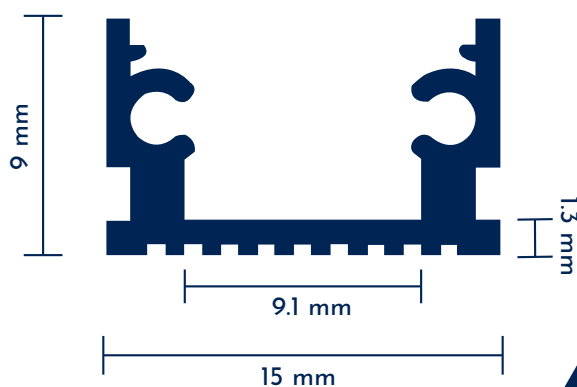

Optilux

Perfil PO15x9

El perfil cuenta con tapas finales y difusor de alta transmisión

COD	DESC

PO15X9	PERFIL DE ALUMINIO 15x9mm acabado NATURAL
PO15X9.A	PERFIL DE ALUMINIO 15x9mm acabado ANODIZADO
PO15X9.B	PERFIL DE ALUMINIO 15x9mm acabado BLANCO
PO15X9.N	PERFIL DE ALUMINIO 15x9mm acabado NEGRO

ACC

COD	DESC

PO15X9.C	CLIP DE SUJECIÓN PERFIL DE ALUMINIO 15x9

COD	DESC

PO15X9.PC	DIFUSOR DE POLICARBONATO