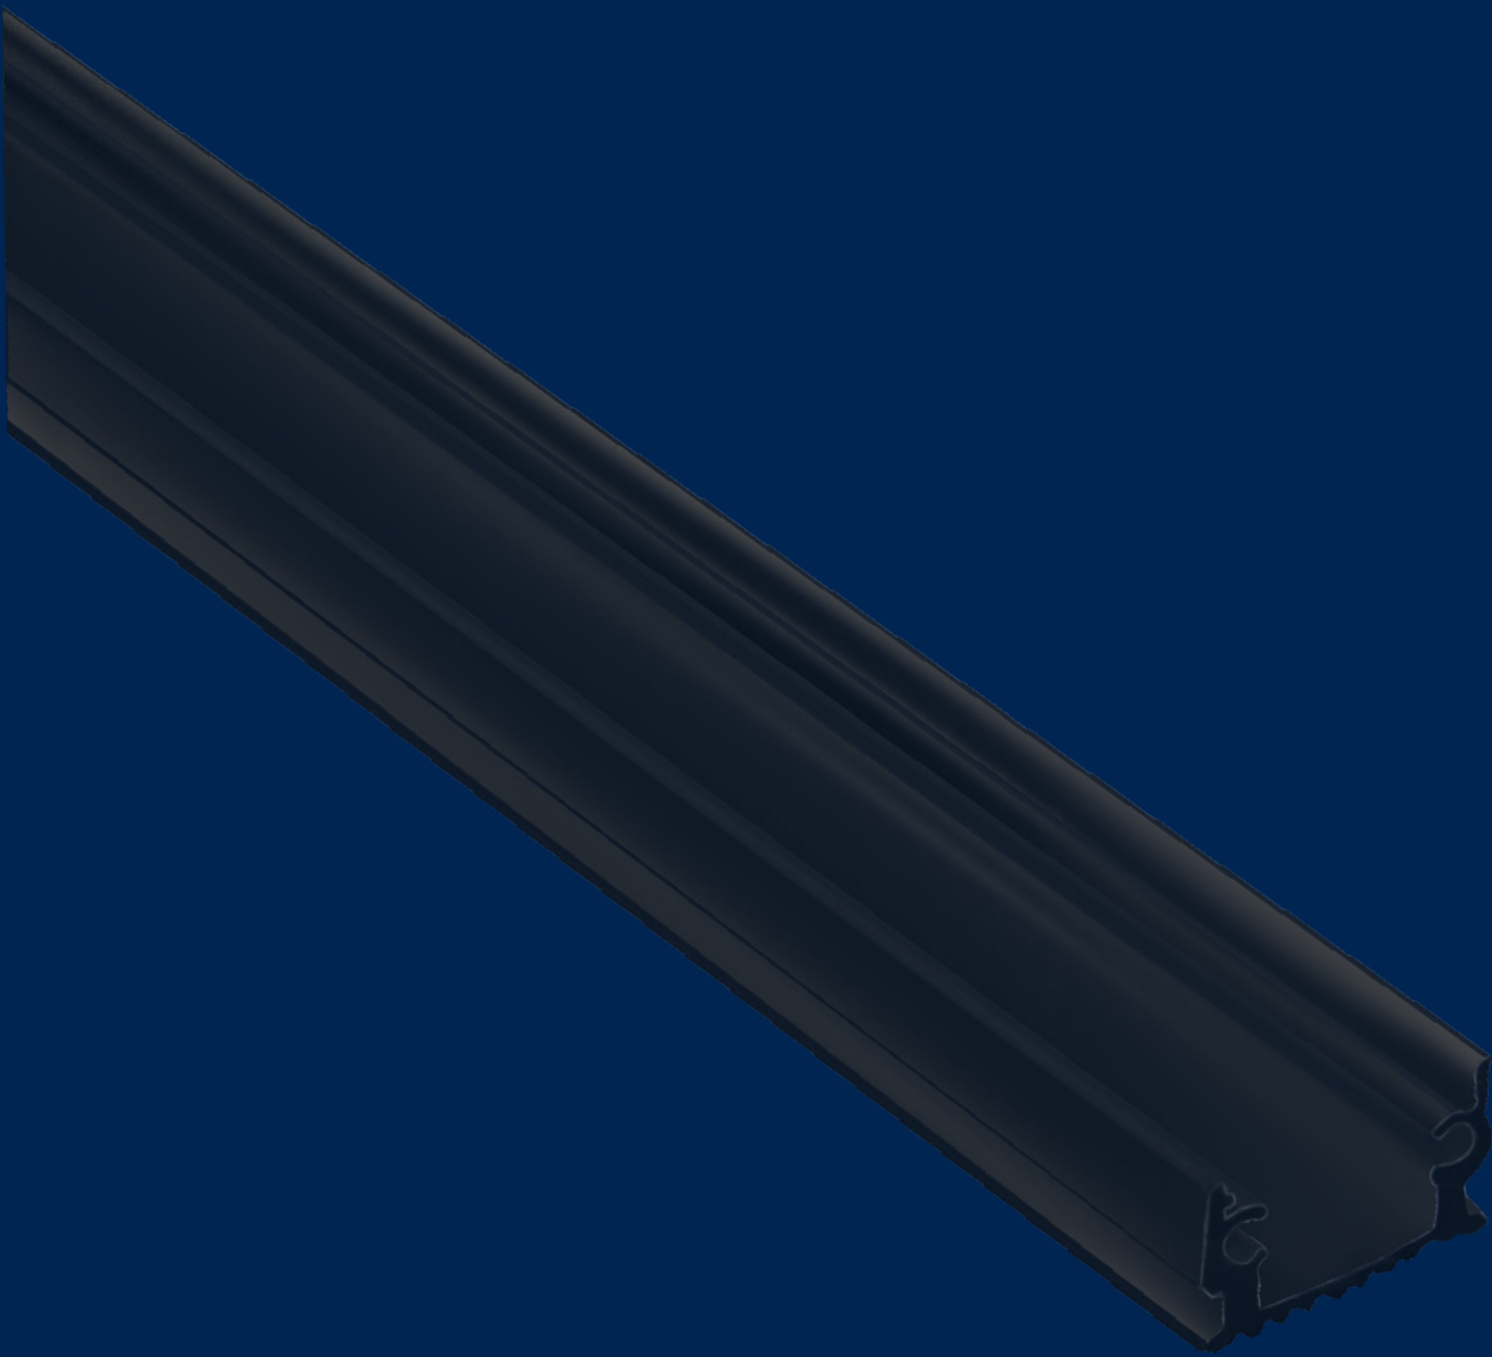

Optilux

contacto@optilux.mx

Tel: 55-9133-3136

Síguenos en: [@optiluxmx](https://www.instagram.com/optiluxmx)